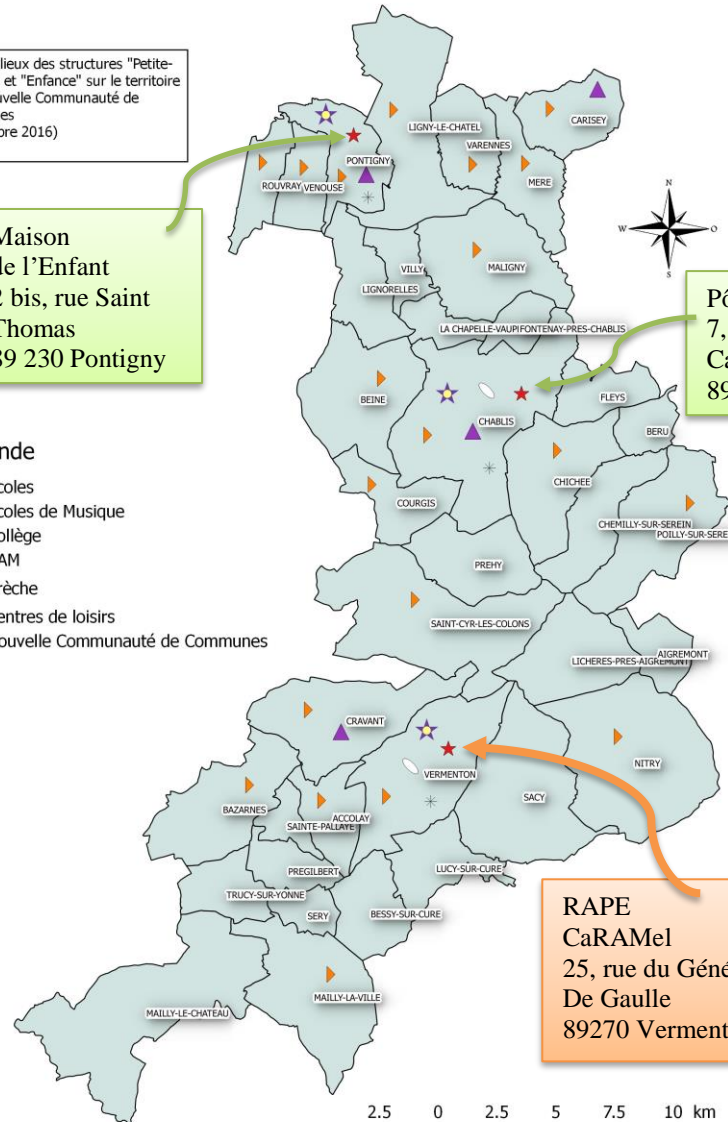

LOCALISATION DES SERVICES DE LA PETITE ENFANCE DANS LA COMMUNAUTÉ DE COMMUNES CHABLIS VILLAGES ET TERROIRS

RELAIS ACCUEIL
PETITE ENFANCE
(R. A. P. E)

Etat des lieux des structures "Petite-Enfance" et "Enfance" sur le territoire de la nouvelle Communauté de Communes (Septembre 2016)

Maison de l'Enfant
2 bis, rue Saint Thomas
89 230 Pontigny

Pôle Jeunesse
7, chemin du Cantara
89800 Chablis

ANTENNE DE
VERMENTON

ANTENNES DE
CHABLIS &
PONTIGNY

Légende

- ▶ Ecoles
- * Ecoles de Musique
- Collège
- ★ RAM
- ☆ Crèche
- ▲ Centres de loisirs
- Nouvelle Communauté de Communes

Source : BD_CARTHO_IGN (c), CCECY, CCPC

Le R.A.P.E vous accueille
à Chablis, Pontigny et
Vermenton

Vous êtes futurs
parents,
parents employeurs d'une
assistante maternelle
ou professionnel de la
Petite Enfance ?